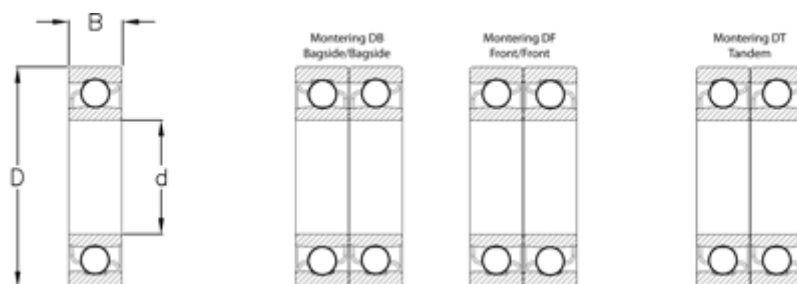

Varenummer: 570805001605  
Beskrivelse: NSK Vinkelkontaktleje 7010A  
d=50 D=80 B=16 Vinkel 30°

## Mål

$B = 16$   
 $D = 80$   
 $d = 50$